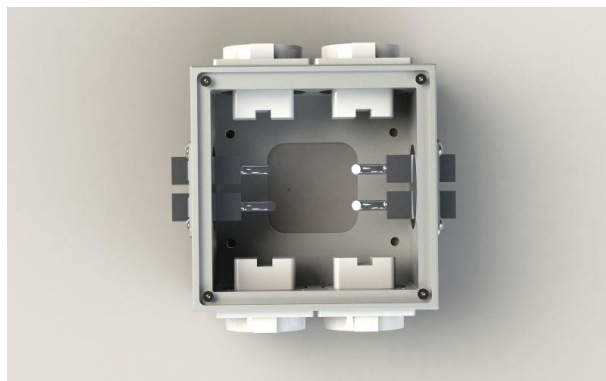

Bodensteckdose: 1206

Spezifikation:

Artikel-Nr.:	1206
Produktgruppe:	Bodensteckdose
Einheiten:	6
Bestückung:	4x SCHUKO Steckdose mit VDE-Prüfzeichen 2x RJ45 2-fach CAT6A
Bauform:	Quadratisch
Untergrund:	• Für Estrich geeignet • Für Hohlböden geeignet
Montage-Art:	AP-Montage
Einsatzbereich:	Trocken- bis feuchtgepflegt
Schutzart:	IP41
EAN:	4058796007808

Technische Daten:

Material:	Gehäuse aus massivem Aluminium
Farbe:	Alu-Natur
Oberfläche:	Eloxiert
Gewicht:	1300g
Abmessungen:	125 x 125 x 80mm
Belastbarkeit:	Begehrbar (Punktlast max. 120kg)

Besonderheiten:

Lieferzustand:	Komplett einbaufertig vormontiert

Die Abbildungen können von der angegebenen Bestückung abweichen sowie Zubehör-Artikel darstellen.

Irrtümer und technische Änderungen vorbehalten.