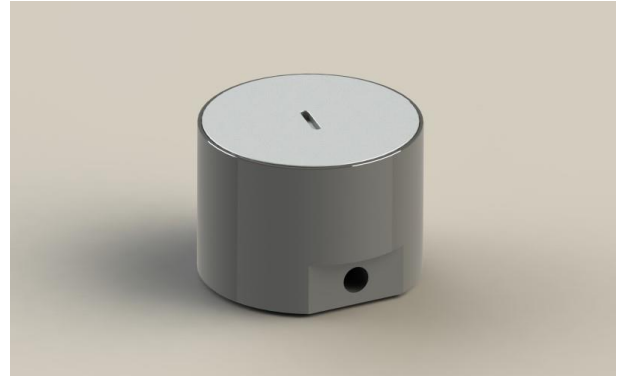

Bodensteckdose: 7704A

Spezifikation:

Artikel-Nr.:	7704A
Produktgruppe:	Bodensteckdose
Einheiten:	4
Bestückung:	4x SCHUKO Steckdose mit VDE-Prüfzeichen
Bauform:	Rund
Untergrund:	Für Hohlböden geeignet
Montage-Art:	UP-Montage
Deckelmerkmale:	<ul style="list-style-type: none"> • Kann komplett entnommen werden • Mit Sonderschlüssel verschließbar
Einsatzbereich:	Außen- & Innenbereich
Schutzart:	IP67
EAN:	0706332879436

Technische Daten:

Material:	<ul style="list-style-type: none"> • Gehäuse aus massivem PVC • Deckel aus massivem Aluminium • Geräteträger aus Aluminium
Farbe:	Alu-Natur
Oberfläche:	Eloxiert
Gewicht:	2500g
Abmessungen:	ø 170 x 120mm
Einbaumaße:	ø 170 x 120mm
Zuleitung:	2x seitlich; M25x1,5mm
Belastbarkeit:	200kg

Besonderheiten:

Lieferzustand:	Komplett einbaufertig vormontiert
Opt. Zubehör:	<ul style="list-style-type: none"> • Art.-Nr. 12251 - Alu-Stellring • Art.-Nr. 12254 - Aufsatzrohr

Irrtümer und technische Änderungen vorbehalten.