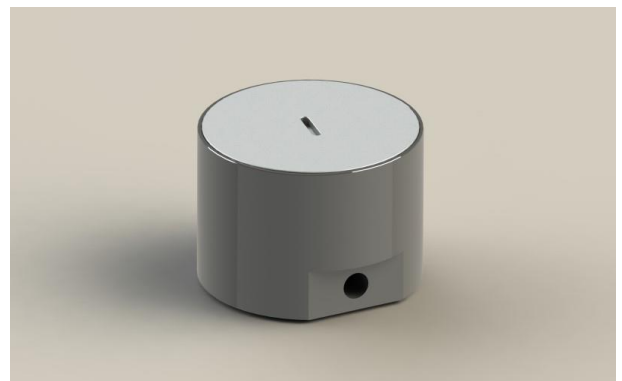

Bodensteckdose: 7702A

Spezifikation:

Artikel-Nr.:	7702A
Produktgruppe:	Bodensteckdose
Einheiten:	2
Bestückung:	2x SCHUKO Steckdose mit VDE-Prüfzeichen
Bauform:	Rund
Untergrund:	Für Hohlböden geeignet
Montage-Art:	UP-Montage
Deckelmerkmale:	<ul style="list-style-type: none"> • Kann komplett entnommen werden • Mit Sonderschlüssel verschließbar
Einsatzbereich:	Außen- & Innenbereich
Schutzart:	IP67
EAN:	0706332879399

Technische Daten:

Material:	<ul style="list-style-type: none"> • Gehäuse aus massivem PVC • Deckel aus massivem Aluminium • Geräteträger aus Aluminium
Farbe:	Alu-Natur
Oberfläche:	Eloxiert
Gewicht:	2500g
Abmessungen:	ø 170 x 120mm
Einbaumaße:	ø 170 x 120mm
Zuleitung:	2x seitlich; M25x1,5mm
Belastbarkeit:	200kg

Besonderheiten:

Lieferzustand:	Komplett einbaufertig vormontiert
Opt. Zubehör:	<ul style="list-style-type: none"> • Art.-Nr. 12251 - Alu-Stellring • Art.-Nr. 12254 - Aufsatzrohr

Irrtümer und technische Änderungen vorbehalten.