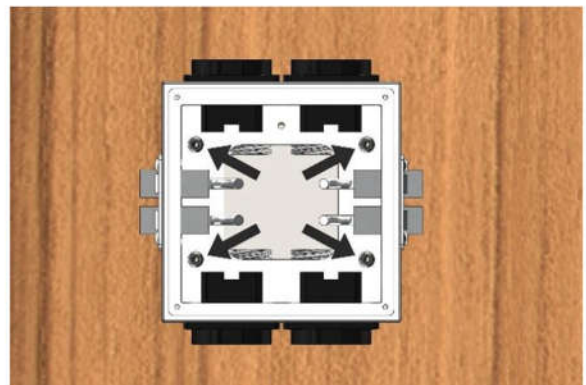

## Montageanleitung 1206

Schrauben lösen  
Deckel abnehmen

Kabel anschließen

Box an Boden befestigen

Deckel wieder befestigen