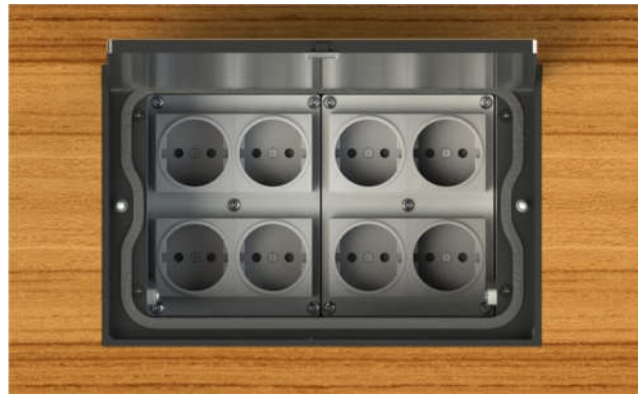

Datenblatt

Bodensteckdose

Bezeichnung:

Art.-Nr. 8308-A 8x Schuko
8308-Anw-1 4x Schuko, 4x RJ45 2fach

Beschreibung:

Bodensteckdose aus massivem Aluminiumprofil mit Klappdeckel. Zum Öffnen des Deckels genügt ein Handgriff und der Deckel wird durch Federdruck leicht angehoben. So kann der Deckel aufgeklappt und die Steckdosen benutzt werden. Ebenso einfach arretiert sich der Schnappverschluss des Deckels selbständig durch leichten Druck beim Schließen. Im geschlossen Zustand ist die Bodensteckdose durch eine Dichtung Spritzwassergeschützt und somit auch für Nasskehrgeräte geeignet. Rand und Deckeldichtung sollten immer sauber gehalten werden. Zuleitung über 4 Kabeleinführungen von 25 mm Durchmesser. Bei entsprechend sachgemäßem Einbau in einem Mörtelbett kann die Bodensteckdose mit PKW befahren werden. Der Steckdoseneinsatz verfügt über ein VDE-Zeichen.

Einsatzbereich: In trocken- bis feuchtgepflegten Räumen, Schutzart IP65

Technische Daten:

Material: Rahmen/Deckel: massiv Aluminium Alu-Natur eloxiert, Gehäuse: Aluminiumprofil
Abmessungen: 250x160x131mm
Zuleitung: über 4 Kabeleinführungen Ø 25mm
Gewicht: ca. 2800 g
Belastbarkeit: PKW befahrbar
Steckeinsätze: Schuko, VGA, RJ45, XLR, SAT, TAE, HDMI, USB usw.