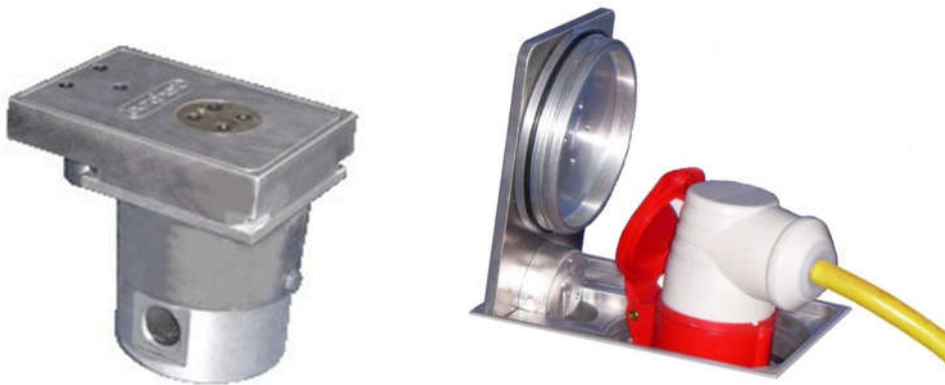

### CEE Bodensteckdose IP67

#### Bezeichnung:

Art.-Nr.	2289D1	1x CEE 5/16A 400V/6h
	2289D2	1x CEE 5/32A 400V/6h

#### Beschreibung:

CEE-Bodensteckdose mit unverlierbaren schraubbaren Klappdeckel ohne Griff, 5/16A 400V/6h für Außenanwendung. Bodeneben zu setzende Einzeldose aus salzbeständigem Aluminium, schwere Ausführung, befahrbar.

#### Technische Daten:

<b>Abmessungen:</b>	170x120x150mm
<b>Zuleitung:</b>	2x M32x1,5 seitlich
<b>Einsätze:</b>	CEE Einsätze nach IEC 309 von 16-125A lieferbar In geschlossenem Zustand wasserdicht, Schutzart IP 67
<b>Oberfläche:</b>	Alu Natur geschliffen